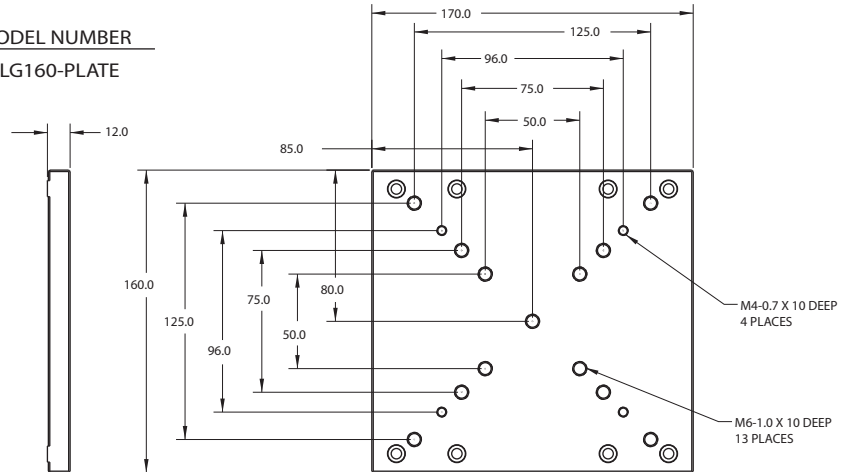

PLG
110

OPTIONAL ALUMINUM TABLE TOP PLATE

MODEL NUMBER
PLG110-PLATE

PLG
160

OPTIONAL ALUMINUM TABLE TOP PLATE

MODEL NUMBER
PLG160-PLATE

PLG
210

OPTIONAL ALUMINUM TABLE TOP PLATE

MODEL NUMBER
PLG210-PLATE